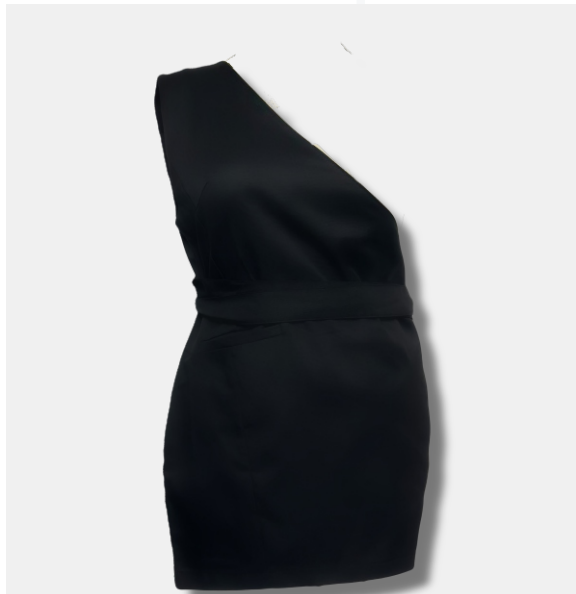

Фартук

АРТ. Фар038_002