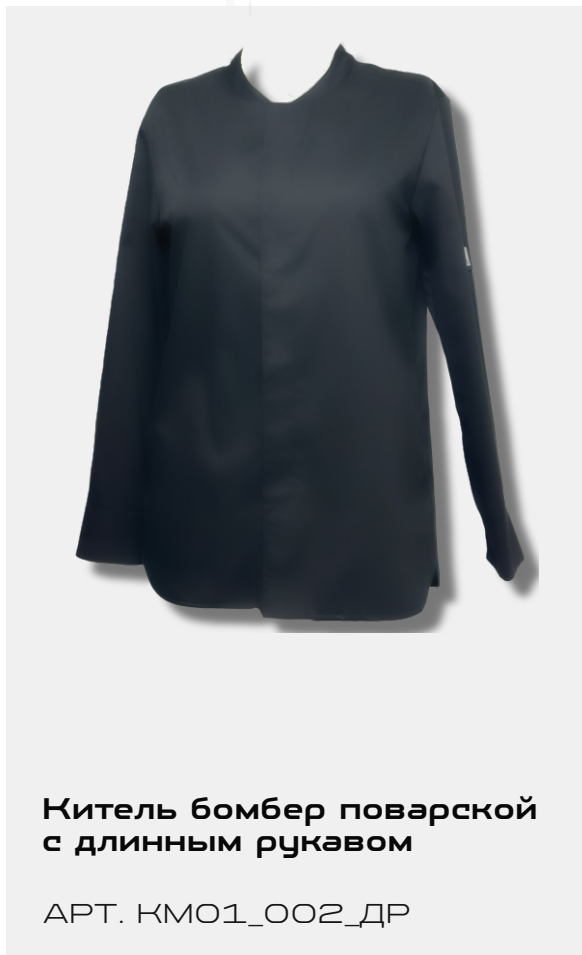

КИТЕЛИ МУЖСКИЕ

КИТЕЛЬ БОМБЕР

**Китель бомбер поварской
с длинным рукавом**

АРТ. КМО1_002_ДР