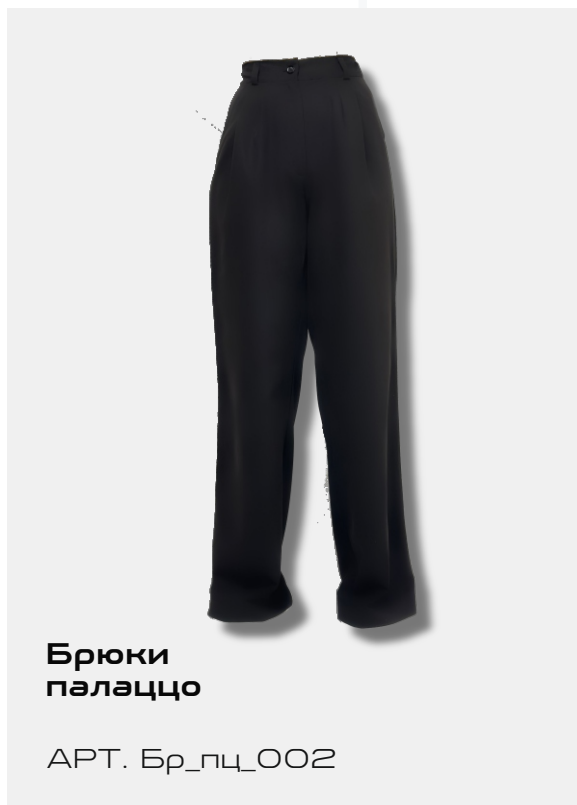

КИТЕЛЬ С АССИМЕТРИЧНОЙ БАСКОЙ

**Китель поварской
с ассиметричной баской**

АРТ. КЖ003_002
ВБ 218060555

**Фартук
универсальный**

АРТ. Фар039_001
ВБ 241527224
OZON 1618620242

**Брюки
палаццо**

АРТ. Бр_пц_002

КИТЕЛИ ЖЕНСКИЕ