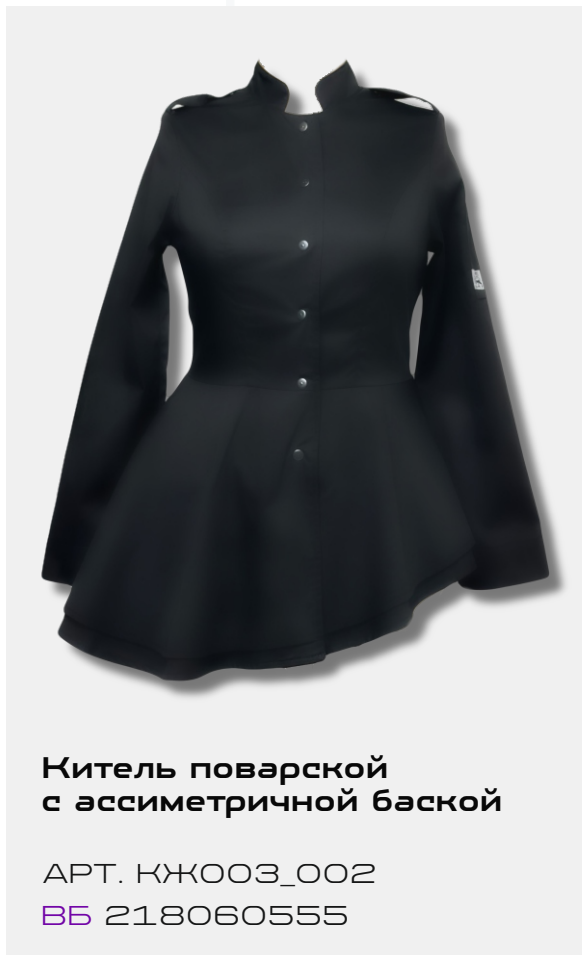

КИТЕЛИ ЖЕНСКИЕ

КИТЕЛЬ С АССИМЕТРИЧНОЙ БАСКОЙ

**Китель поварской
с ассиметричной баской**

АРТ. КЖ003_002
ВБ 218060555