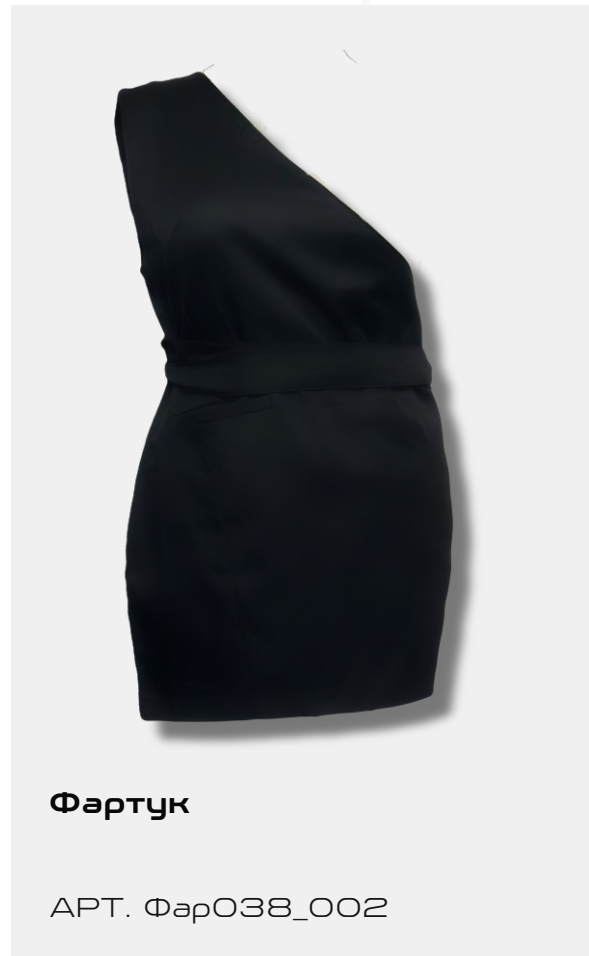

АРТ. Фар038_006

ФАРТУКИ

ФАРТУК НА ОДНО ПЛЕЧО

Модель: рост 167 см. ОГ - 89, ОТ- 62, ОБ - 90
Размер на модели: S

ФАРТУКИ

ФАРТУК НА ОДНО ПЛЕЧО

**Футболка базовая
белая**

АРТ. Футб001_001