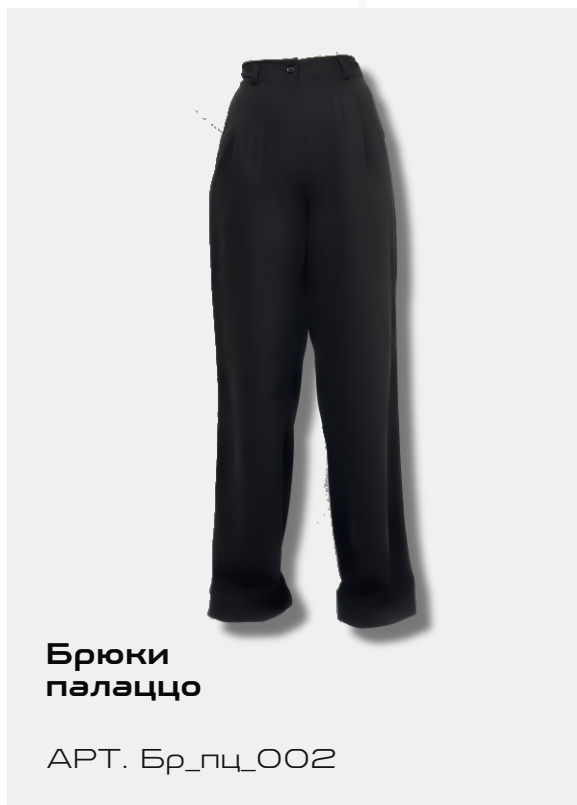

**Брюки
палаццо**

АРТ. Бр_пц_002