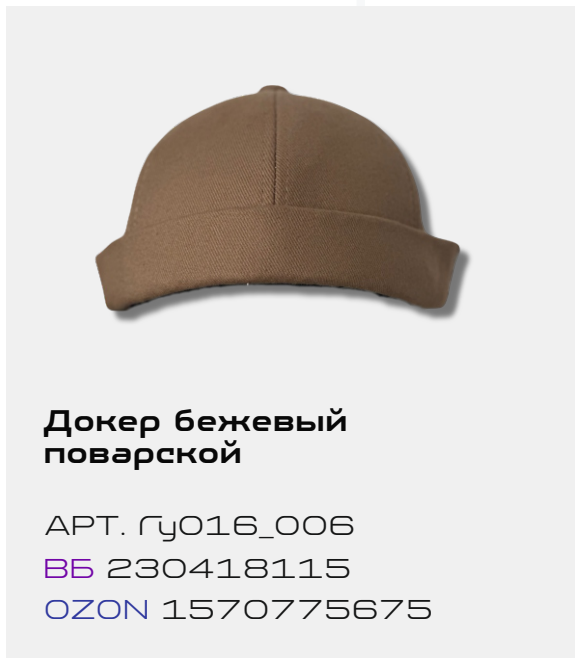

**Докер бежевый
поварской**

АРТ. Гц016_006

ВБ 230418115

OZON 1570775675