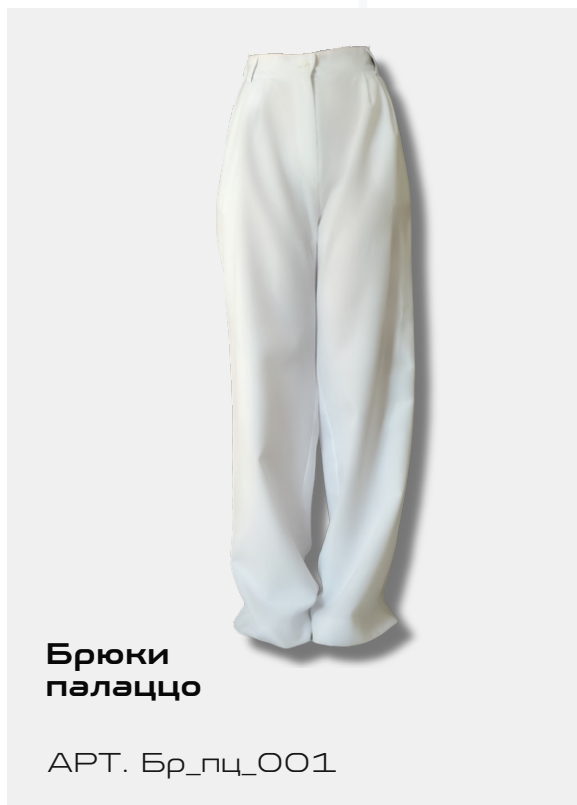

АРТ. Фар039_005

ВБ 241527222

OZON 1618620109

**Брюки
палаццо**

АРТ. Бр_лц_001

КИТЕЛИ ЖЕНСКИЕ

КИТЕЛЬ ЖАКЕТ

Модель: рост 180 см. ОГ - 87, ОТ- 60, ОБ - 92