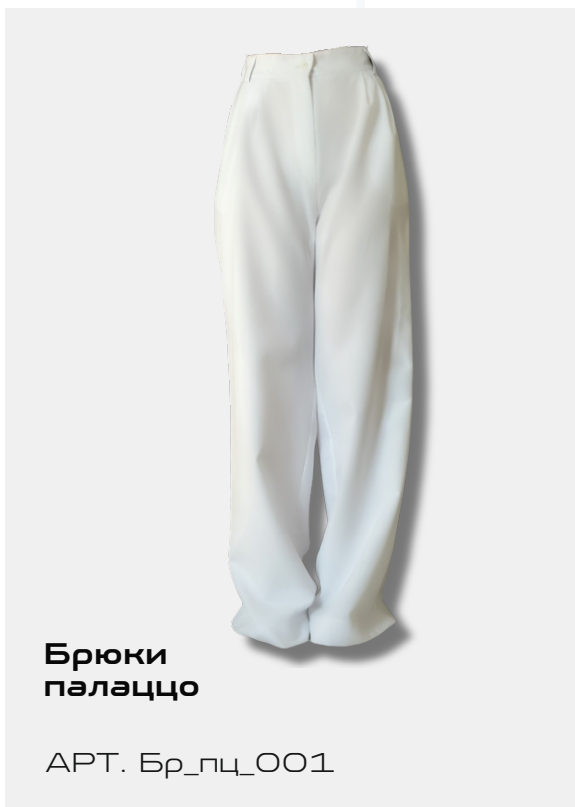

**Брюки
палаццо**

АРТ. Бр_лц_001